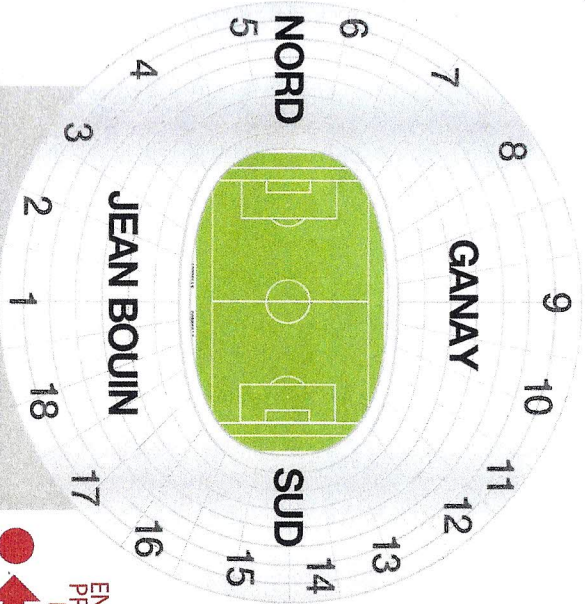

Rue Negresko

Allée Ray Grassi

PORTEE

HALL 8

PORTEE

HALL 7

VISI

Parvis Jean Bouin

RUE RAYMOND TEYSSEIRE

BILLETTERIE
O.M.

ENTREE
HANDICAPES

BILLETTERIE
HANDICAPES

ALLÉE Ray Grassi

GANAY

NORD

SUD